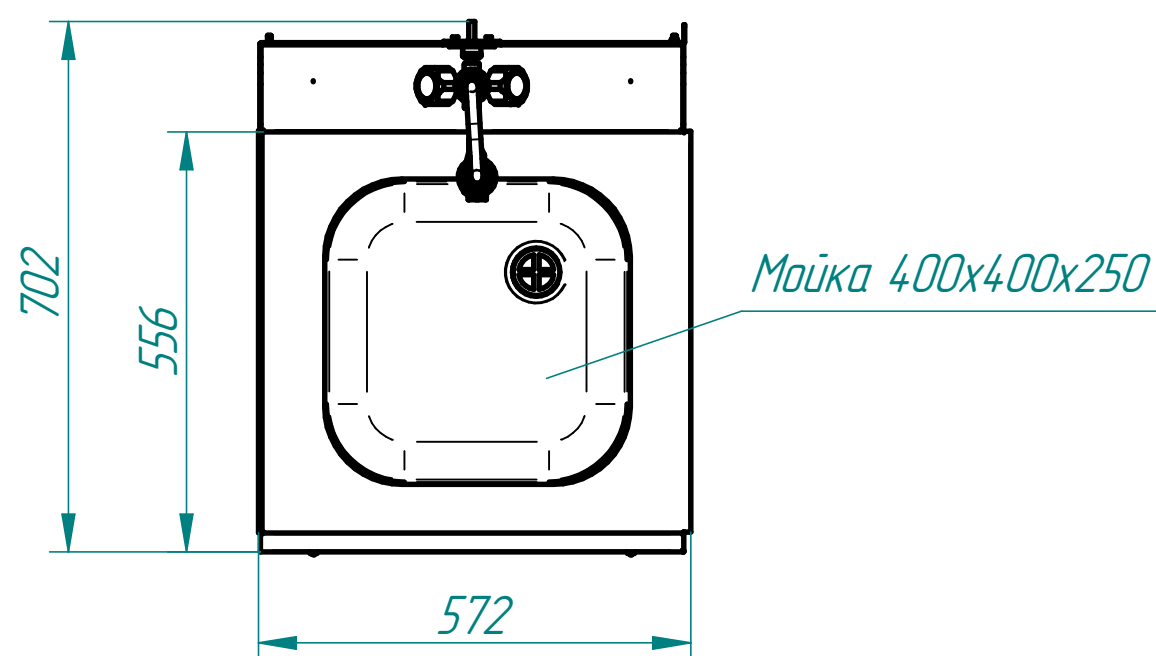

СТОЛ ДЛЯ ПОСУДОМОЕЧНОЙ МАШИНЫ СПМП-6-0 (ПРЕДМОЕЧНЫЙ)

Стол имеет ванну для предварительного ополаскивания посуды, душирующее устройство для холодной и горячей воды, регулируемые по высоте задние ножки. Крепление к посудомоечной машине осуществляется с помощью верхнего зацепа и нижних винтов. Путем несложного монтажа стол можно установить как в левом, так и в правом исполнении.

Код	Наименование продукции	Масса, кг
21000105616	Стол предмоечный СПМП-6-0 (560x671) для посудомоечной машины МПК-700К	23