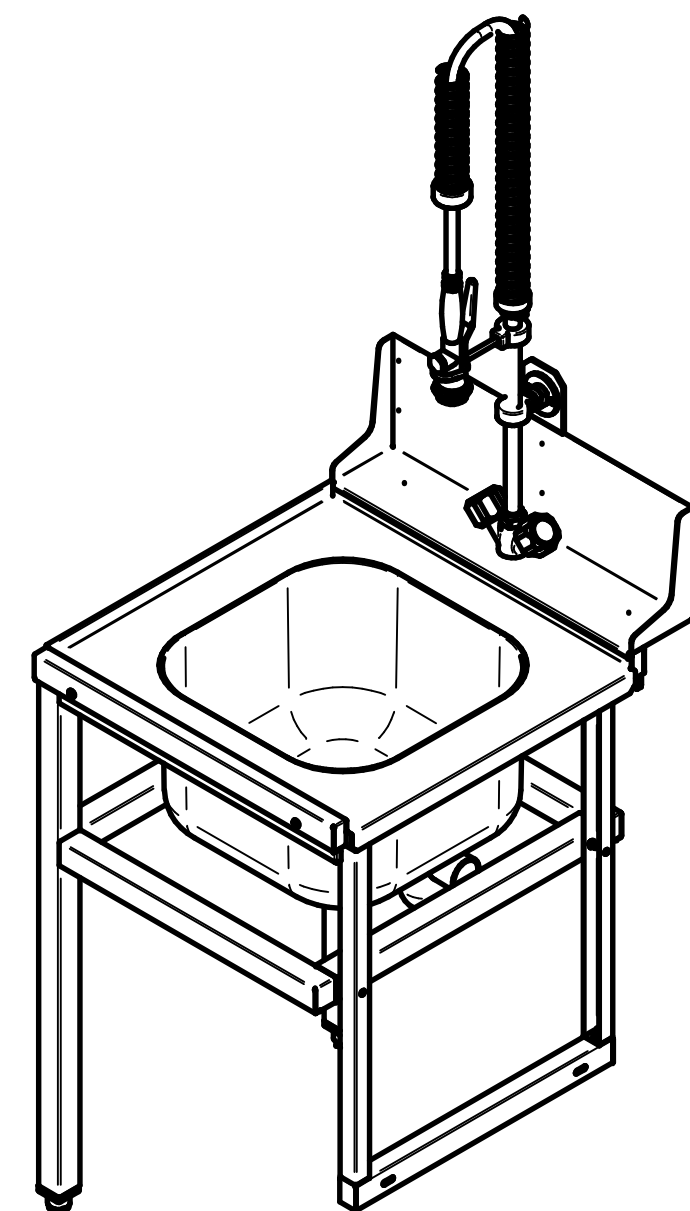

СТОЛ ДЛЯ ПОСУДОМОЕЧНОЙ МАШИНЫ СПМП-6-0 (ПРЕДМОЕЧНЫЙ)

Стол имеет ванну для предварительного ополаскивания посуды, душирующее устройство для холодной и горячей воды, регулируемые по высоте задние ножки. Крепление к посудомоечной машине осуществляется с помощью верхнего зацепа и нижних винтов. Путем несложного монтажа стол можно установить как в левом, так и в правом исполнении.

Код	Наименование продукции	Масса, кг
21000105616	Стол предмоечный СПМП-6-0 (560x671) для посудомоечной машины МПК-700К	23