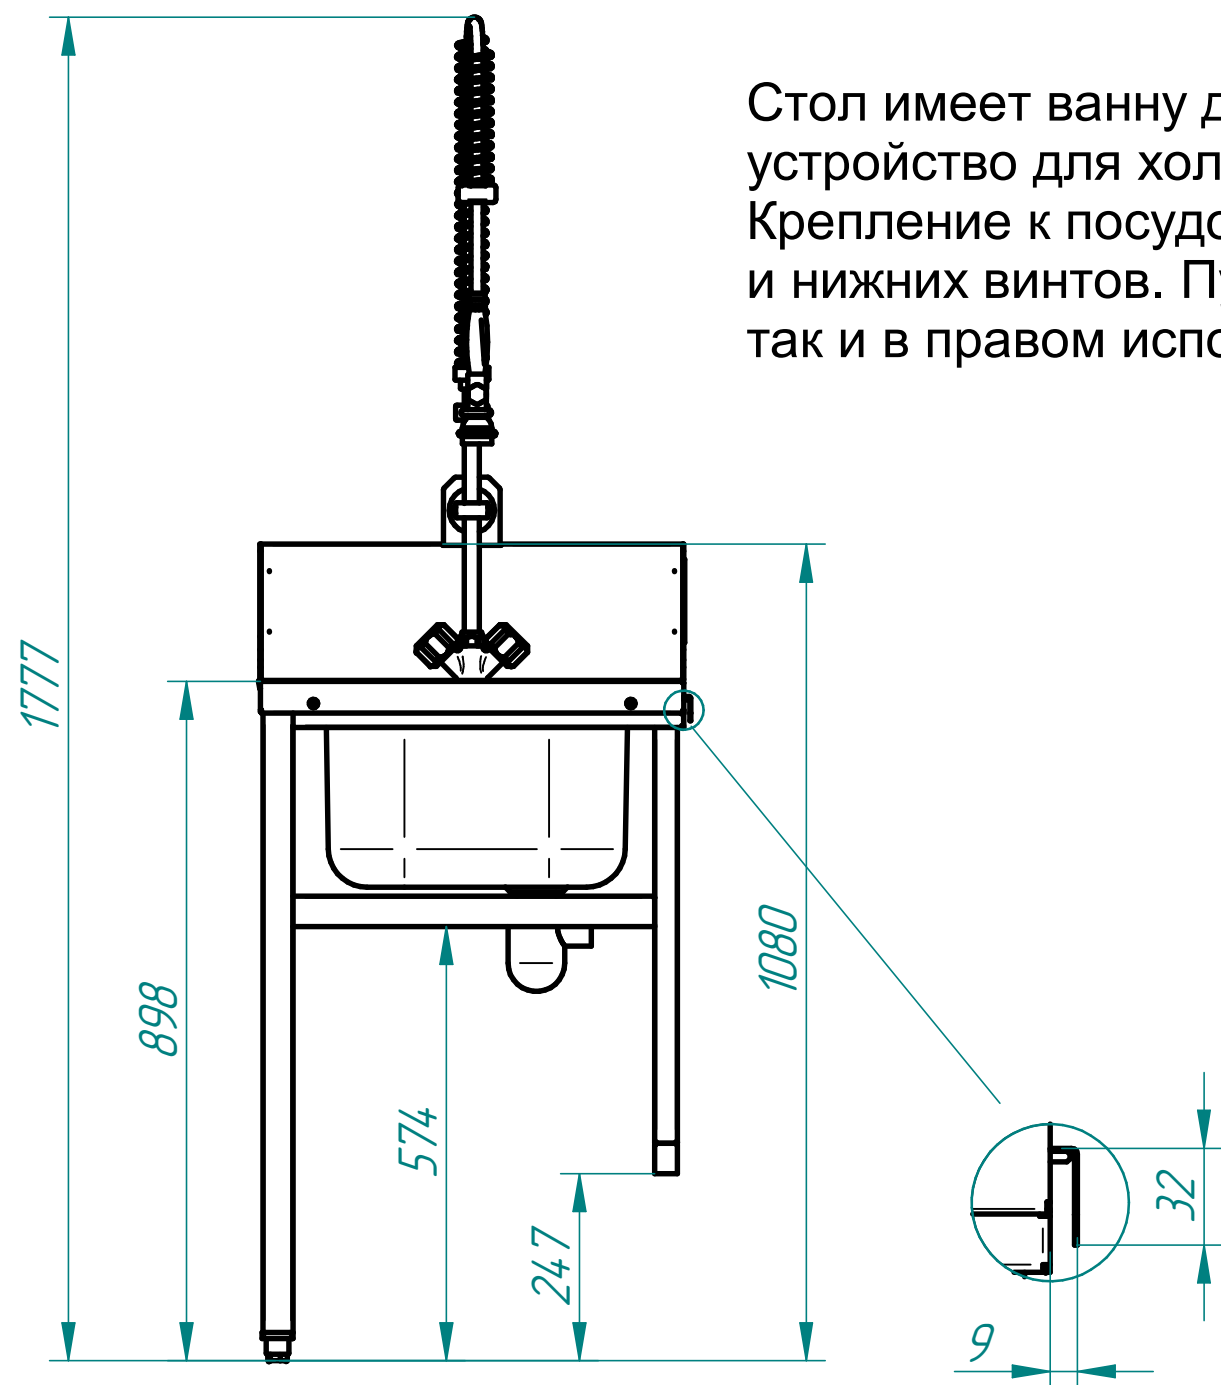

СТОЛ ДЛЯ ПОСУДОМОЕЧНОЙ МАШИНЫ СПМП-6-0 (ПРЕДМОЕЧНЫЙ)

Стол имеет ванну для предварительного ополаскивания посуды, душирующее устройство для холодной и горячей воды, регулируемые по высоте задние ножки. Крепление к посудомоечной машине осуществляется с помощью верхнего зацепа и нижних винтов. Путем несложного монтажа стол можно установить как в левом, так и в правом исполнении.

Код	Наименование продукции	Масса, кг
21000105616	Стол предмоечный СПМП-6-0 (560x671) для посудомоечной машины МПК-700К	23